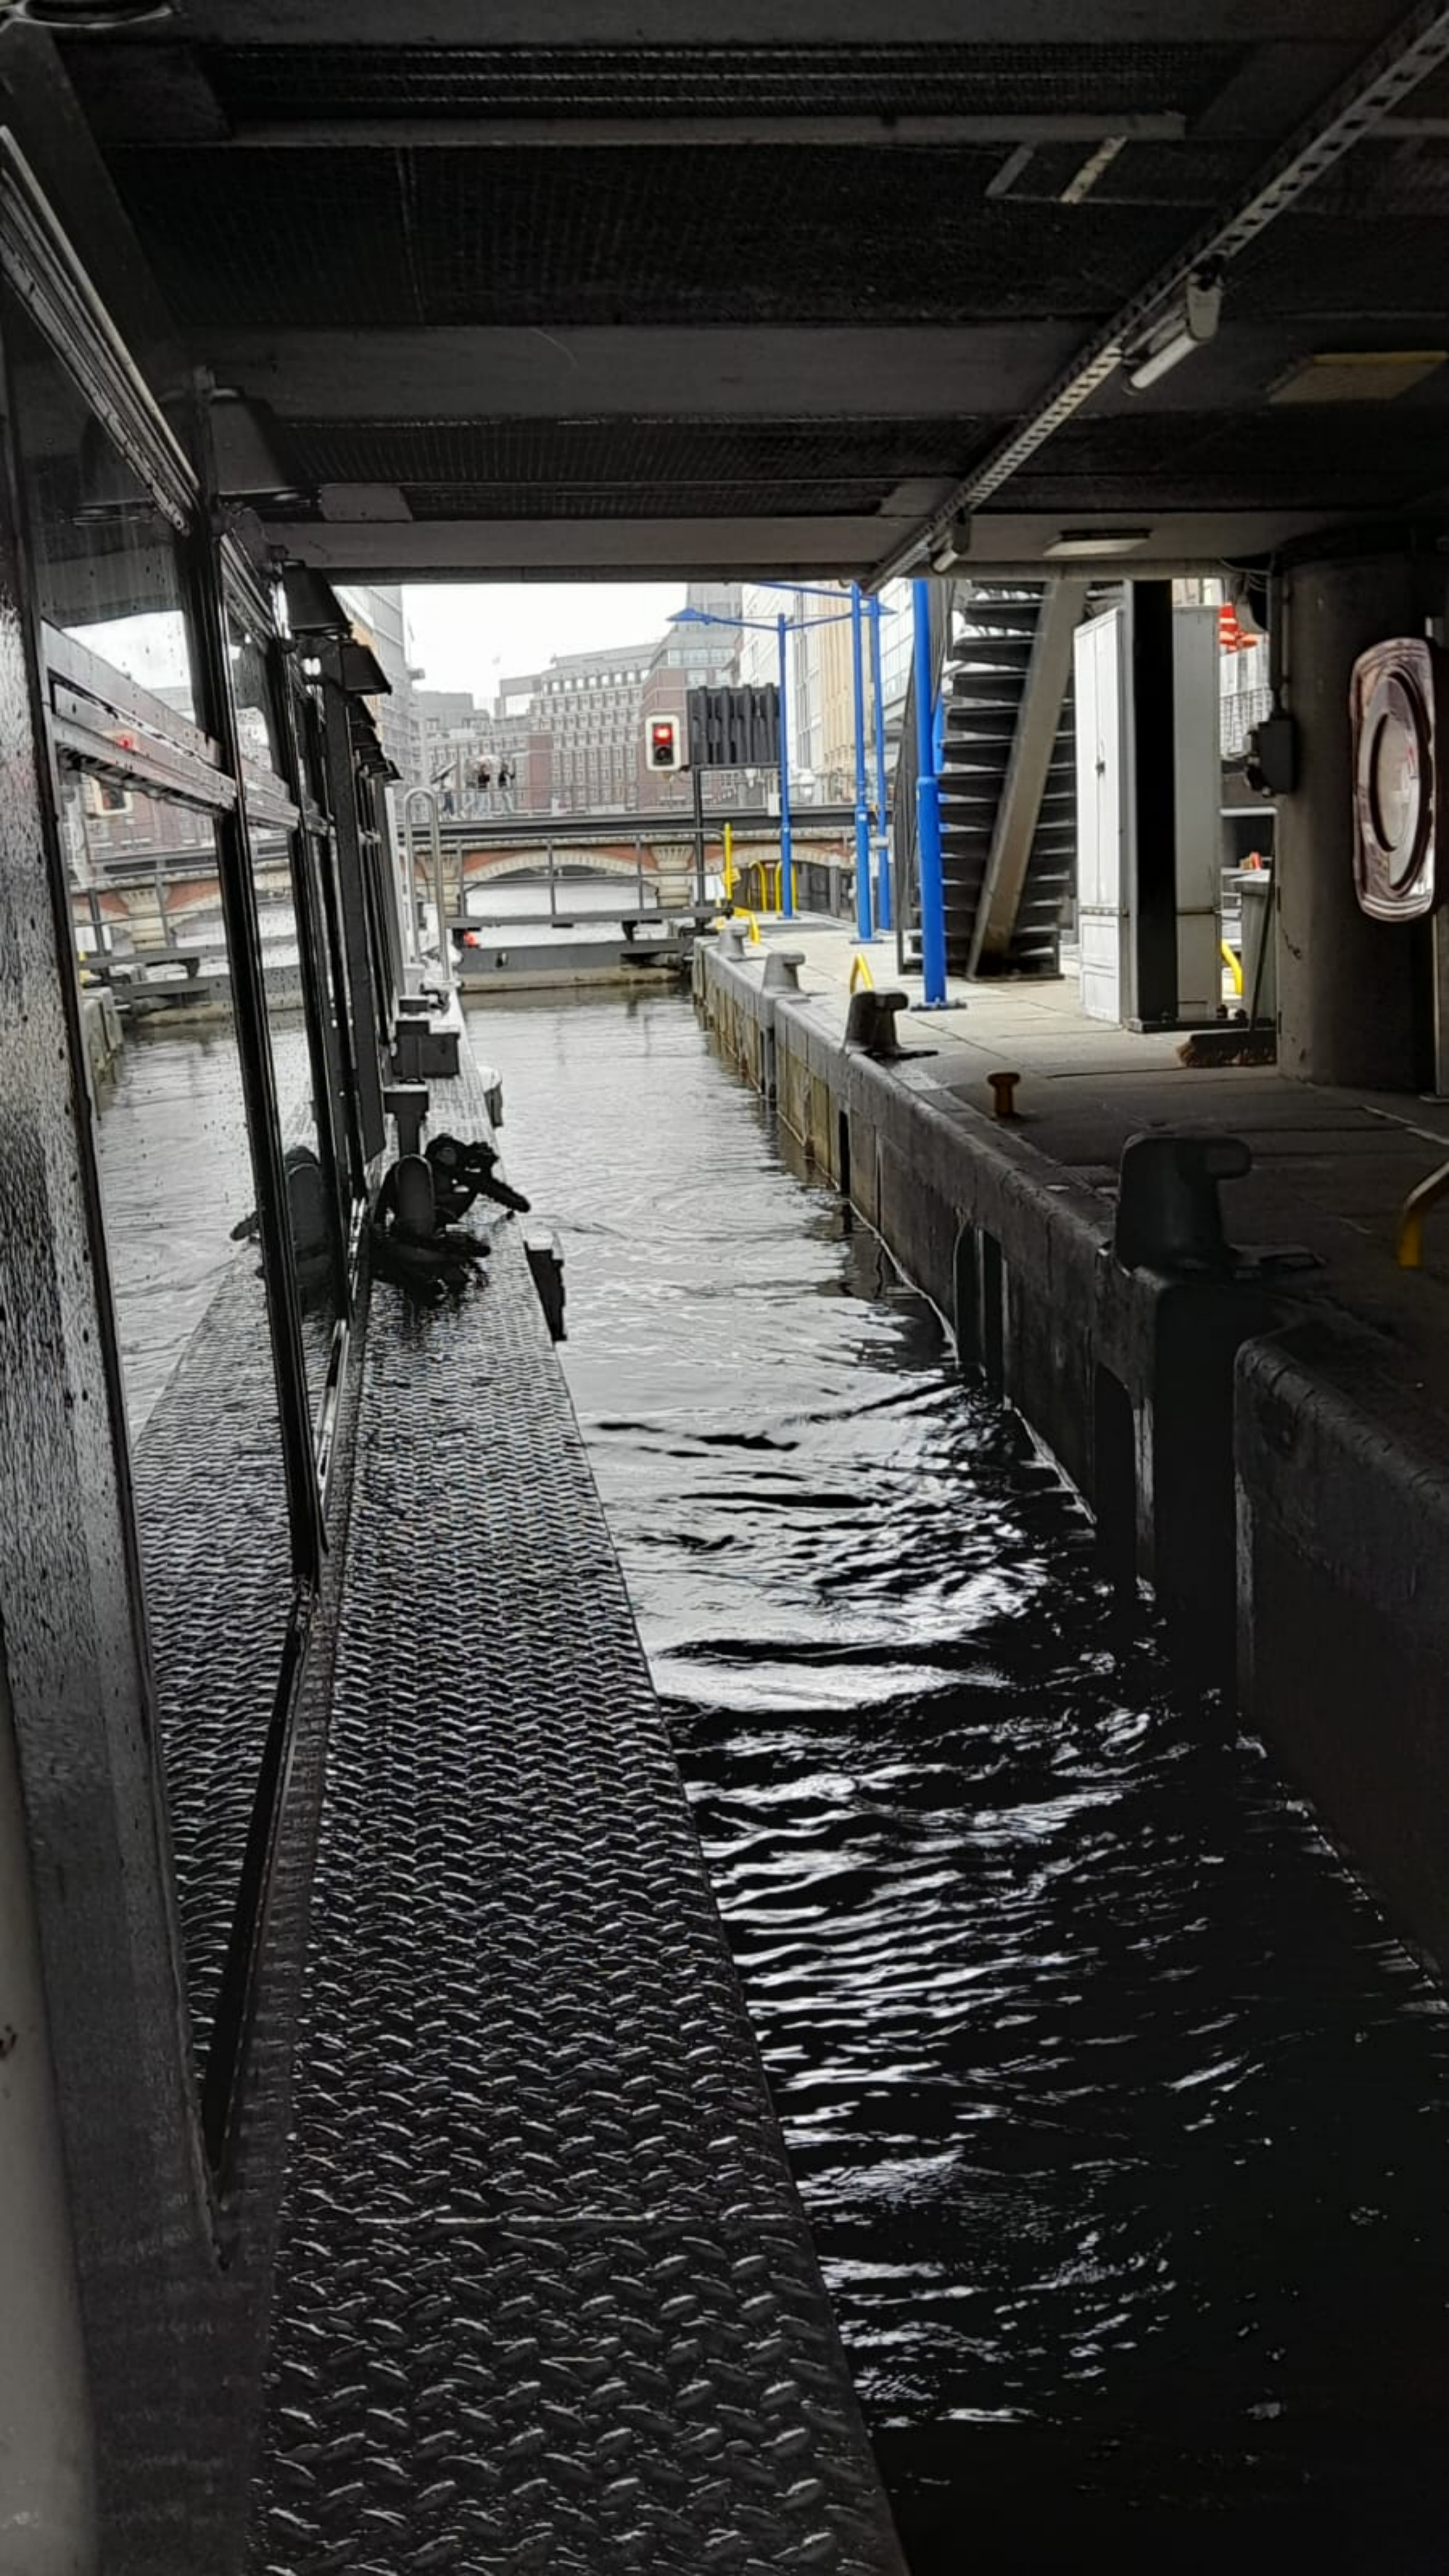

VHF  
20

Baignade  
interdite

01 40 35 63 21

DANGER DE MORT

ÉCLUSE TELECOMMANDEE

DANGER DE MORT

Rathaus Schleuse

Max Mara